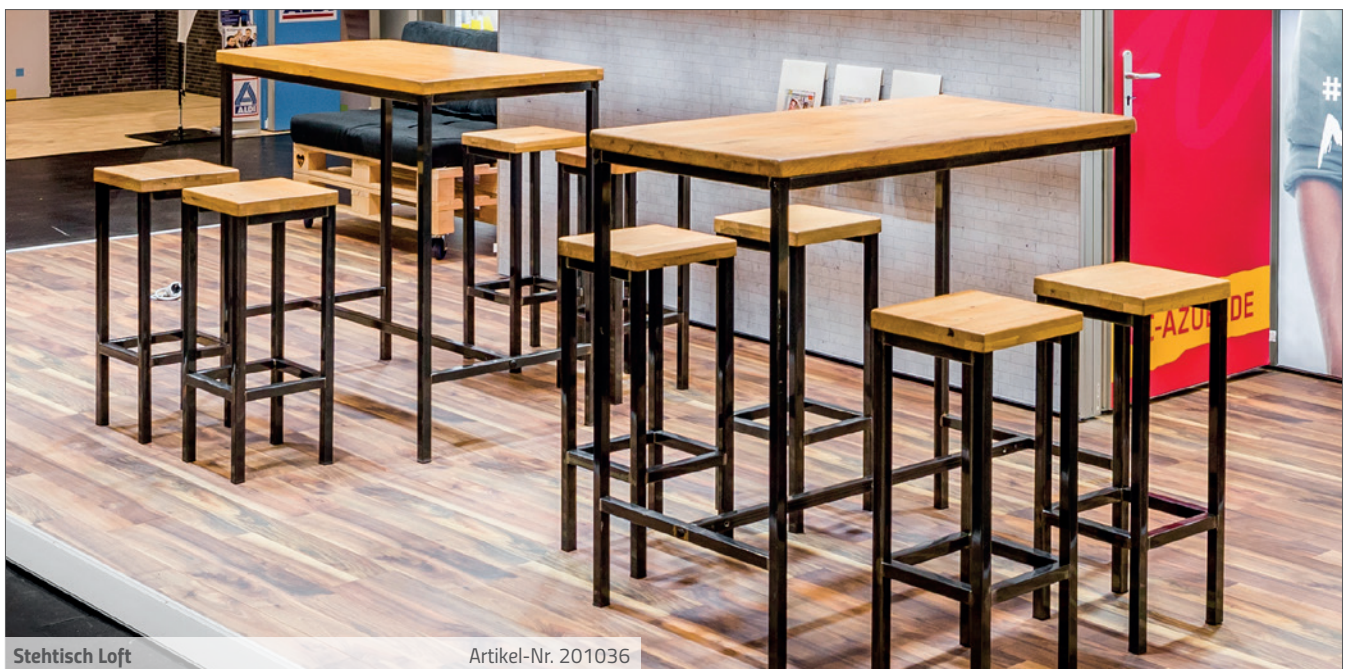

Artikel-Nr. 201039
Stehtisch MIURA weiß
 Designklassiker aus pulverbeschichtetem Stahl
 Ø 60 cm, Höhe: 108 cm

Artikel-Nr. 520
Stehtisch, weiß
 Kunststoff
 Ø 80 cm, H: 110 cm

Artikel-Nr. 201068
Stehtisch MIURA rot
 Designklassiker aus pulverbeschichtetem Stahl
 Ø 60 cm, Höhe: 108 cm

Artikel-Nr. 201036
Stehtisch Loft
 66 x 120 cm, H: 111 cm

Stehtisch Loft

Artikel-Nr. 201036

STEHTISCHBRÜCKEN

Artikel-Nr. 201010
Stehtischbrücke 180, weiß
180 × 110 × 80 cm

Artikel-Nr. 210012
Stehtischbrücke NewLine, Edelstahl, Platte weiß
180 × 110 × 80 cm