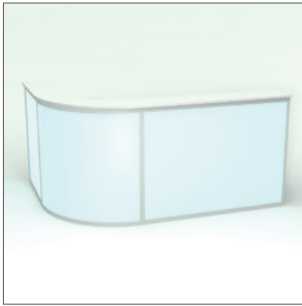

Artikel-Nr. 489
Bartheke L-Form
verschließbar mit Aufsatz,
hinterleuchtet (Farbe wählbar)
215 × 125 × 145 cm