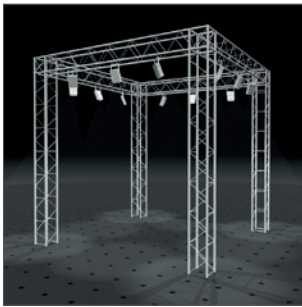

Podeste und Traversen

passen wir nach Ihren
Bedürfnissen individuell an.
Kontaktieren Sie uns!
halle@creatyp.de

vielfältige Varianten baubar,
rechteckig oder rund, mit Beleuchtung,
Stoffverkleidung möglich