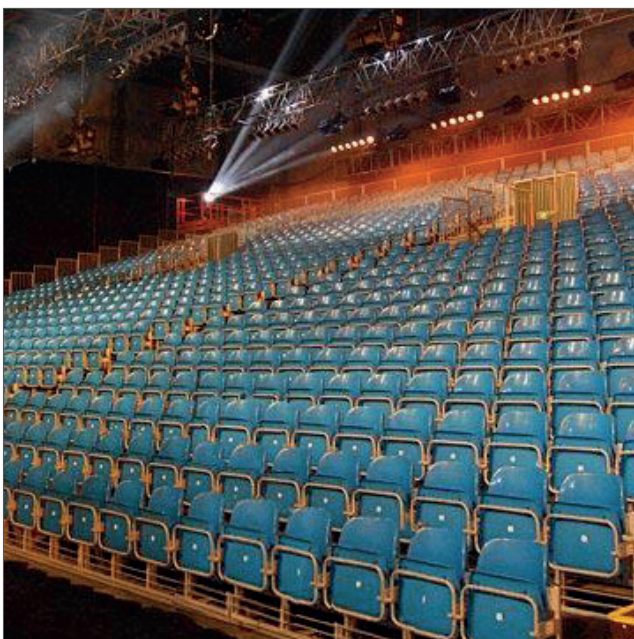

MOBILE TRIBÜNE

FAKTEN

- geeignet für Aufbau an verschiedenen Orten
- schneller Auf- und Abbau
- Sitzplatztribüne Typ D 250 aus konfektioniertem Tribünenmaterial
- Unterkonstruktion aus modularem Stahlrohr-Systemgerüstmaterial
- aufsteigende Klappsitze, bis zu 39 Reihen, Steigung: 25 cm
- Anpassung an unterschiedlichste Veranstaltung durch variable Gestaltung
- Rundungen möglich
- unbegrenzt erweiterbar (Platzzahl)
- Mindestabnahme: 500 Sitzplätze

REFERENZEN (TV-Shows, Konzerte, Sport- und Firmenevents)

Wetten, dass..? ▪ Feste der Volksmusik ▪ Verstehen Sie Spaß?
Die große Show der Naturwunder ▪ Willkommen bei Carmen Nebel
Paul Panzer: Alles auf Anfang ▪ Feuerwerk der Turnkunst
Musikschau Schottland ▪ EDEKA Revue

Kontaktieren Sie uns!
halle@creatyp.de