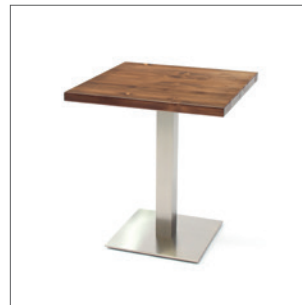

Artikel-Nr. 484
Tisch Edelstahl/Weiß
70 × 74 × 70 cm

Artikel-Nr. 512
Tisch, weiß
120 × 70 × 70 cm

Artikel-Nr. 201095
Dinnertisch Luna Holz
Gestell: Edelstahl
70 × 76 × 180 cm

Artikel-Nr. 201066
Tisch rechteckig, weiß
Gestell: Chrom
Platte: Esche/Weiß
160 × 72 × 80 cm

Artikel-Nr. 201097
Tisch Luna Holz
Gestell: Edelstahl
69 × 76 × 69 cm

Artikel-Nr. 201064
Tisch parlamentarisch, weiß
Gestell: Chrom
Platte: Esche/Weiß
120 × 72 × 50 cm

Artikel-Nr. 201091
Dinnertisch Luna
Gestell: Edelstahl,
Tischplatte: hochglanz, weiß
180 × 76 × 69 cm