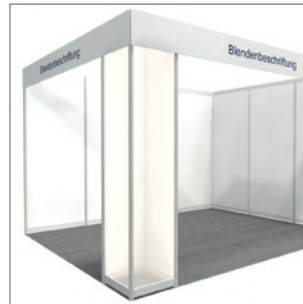

Artikel-Nr. 10604
**Leuchtmodul Säule
(SmartAd-Lighted Ad-Panel Column)
für OCTA_Standard A – C**
hinterleuchtetes Acrylglas, weiß
optional: individualisierbar durch
vollflächig verklebte Grafik