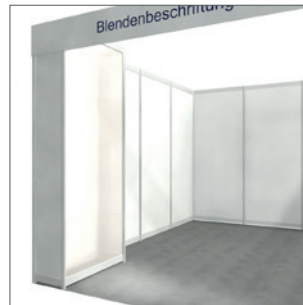

Artikel-Nr. 10607
**Leuchtmodul Wand
 (SmartAd-Lighted Ad-Panel Wall)
 für OCTA_Standard A – C**
 hinterleuchtetes Acrylglas, weiß
 optional: individualisierbar durch
 vollflächig verklebte Grafik

Artikel-Nr. 355
Stehlampe
 rund, Höhe: 154 cm