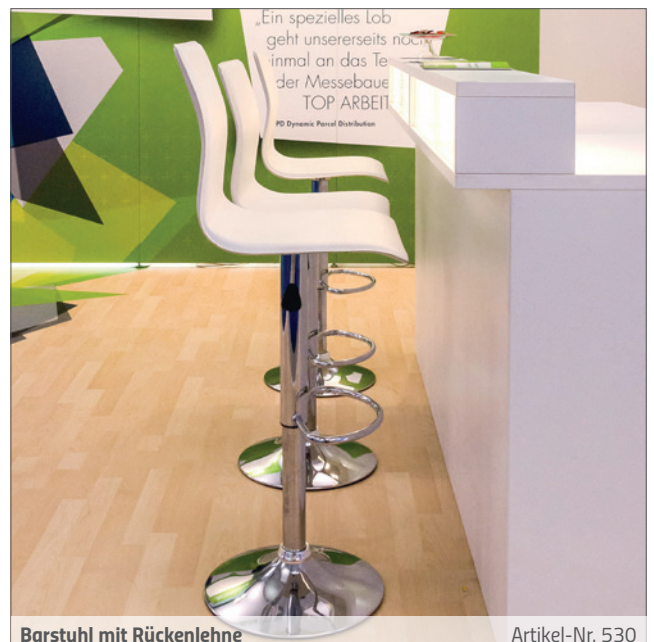

SITZMÖBEL BARHOCKER

Artikel-Nr. 538
Z-Barhocker, schwarz
 Gestell Chrom, Leder schwarz
 Ø 35 cm, H: 79 cm

Artikel-Nr. 552
Barhocker Rio
 weiß, Kunstleder, höhenverstellbar
 Gestell: Metall in Chromoptik
 Sitzhöhe: 63 – 83 cm

Artikel-Nr. 220111
Z-Barhocker, weiß
 Gestell Chrom, Leder weiß
 Ø 35 cm, H: 79 cm

Artikel-Nr. 530
Barstuhl mit Rückenlehne
 Gestell Chrom,
 Sitzpolsterung Leder, weiß
 40 x 45 cm (B x T)
 Sitzhöhe: 58 – 80 cm

Artikel-Nr. 202012
Barhocker Classic
 Gestell Chrom, Leder schwarz
 Sitzhöhe: 81 cm
 Ø 40 cm

Artikel-Nr. 202009
Barstuhl TRITON
 Gestell Chrom, Sitz Leder weiß
 44 x 110 x 46 cm
 Sitzhöhe: 80 cm

Artikel-Nr. 202086
Barhocker Moon
 Chrom/weiß
 Sitzhöhe: 61 – 82 cm

Artikel-Nr. 202085
Barhocker Moon
 Chrom/rot
 Sitzhöhe: 61 – 82 cm

Barstuhl mit Rückenlehne

Artikel-Nr. 530

SITZMÖBEL BARHOCKER

Artikel-Nr. 202089
Barhocker MIURA Weiß
 Designklassiker aus stabilem Kunststoff, angeraut
 47 × 81 × 40 cm
 Sitzhöhe: 78 cm